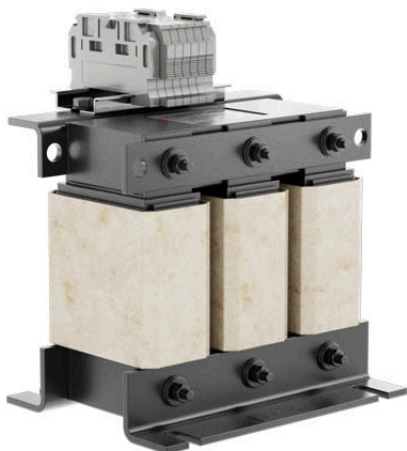

## PD-OTL-1,2-24

- Работаем по всей России
- Помощь в выборе
- Доставка по РФ

Цена:

51 805 руб.

PD-OTL-1,2-24, дроссель 3-фазный моторный, номинальное напряжение 690В, индуктивность 1,2 мГн, номинальный ток 24 А, частота сети 50 Гц, степень защиты IP00